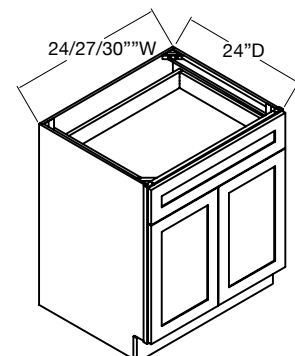

Spice Rack
Utensil Holder insert
available

B09

B12/B15/B18/B21

B33B/B36B

BMW30
Opening
26 7/8" W x 18" H

B24/B27B/B30

Prices Sink Base Cabinets

SINK CABINETS	ESPRESSO (ES)	PURE WHITE (PW)	LIGHT GREY (LG)	MILLENNIUM WHITE (MW)	DARK GREY (DG)	MILLENNIUM BLUE (MB)	OFF WHITE (OW)	MILLENNIUM GRAY (MG)	SHAKER BLUE (SB)	WIDTH	HEIGHT	DEPTH
SB27	402	402	402	438	438	-	438	-	-	27"	34 1/2"	24"
SB30	415	415	415	454	454	481	454	481	481	30"	34 1/2"	24"
SB33	431	431	431	471	471	499	471	499	499	33"	34 1/2"	24"
SB36	448	448	448	486	486	516	486	516	516	36"	34 1/2"	24"
FSB36B	644	644	644	664	664	748	664	748	748	36"	34 1/2"	24"
CSB36	741	741	741	813	813	897	813	897	897	36"	34 1/2"	24"
CSB36-FLK	-	224	224	244	244	-	-	-	-	36"	34 1/2"	24"