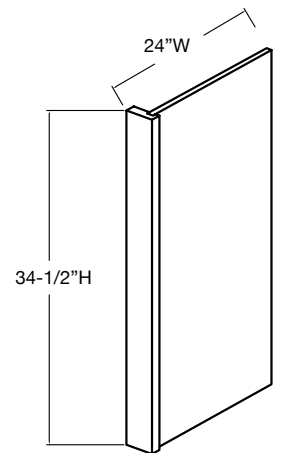

MOLDINGS	ESPRESSO (ES)	PURE WHITE (PW)	LIGHT GREY (LG)	MILLENNIUM WHITE (MW)	DARK GREY (DG)	MILLENNIUM BLUE (MB)	OFF WHITE (OW)	MILLENNIUM GRAY (MG)	SHAKER BLUE (SB)	WIDTH	HEIGHT	DEPTH
CMP96	100	100	100	100	100	-	-	-	-	3/4"	2 1/2"	96"
CMF96	162	162	162	162	162	-	162	185	-	3/4"	4"	96"
CML96	213	213	213	213	213	-	-	-	-	3/4"	4 1/2"	96"
CMCL96	213	213	213	213	213	-	213	240	-	3/4"	5 1/2"	96"
CMC96	191	191	191	191	191	216	191	216	216	3/4"	4 1/2"	96"
SM8	28	28	28	28	28	32	28	32	32	1/4"	3/4"	96"
OSM8	28	28	28	28	28	32	28	32	32	3/4"	3/4"	96"
OCM8	39	39	39	39	39	44	39	44	44	3/4"	3/4"	96"
ICM8	45	45	45	45	45	45	-	-	45	3/4"	3/4"	96"
BSM8	41	41	41	41	41	46	41	46	46	1/2"	3/4"	96"
LRM8/TLRM8	110	110	110	110	110	124	110	124	124	1 1/2"	1"	96"
BBM8	174	174	174	174	174	210	174	210	210	1 1/2"	2 1/4"	96"
TK8	41	41	41	41	41	41	41	41	41	5/8"	4 1/2"	96"