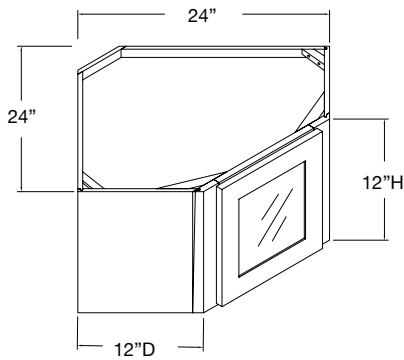

Prices Wall Glass Cabinets

WALL GLASS CABINETS	ESPRESSO (ES)	PURE WHITE (PW)	LIGHT GREY (LG)	MILLENNIUM WHITE (MW)	DARK GREY (DG)	MILLENNIUM BLUE (MB)	OFF WHITE (OW)	MILLENNIUM GRAY (MG)	SHAKER BLUE (SB)	WIDTH	HEIGHT	DEPTH
W0912GD	-	147	-	163	163	-	-	-	-	09"	12"	12"
W1212GD	-	157	-	173	173	-	-	-	-	12"	12"	12"
W1512GD	-	161	-	177	177	-	-	-	-	15"	12"	12"
W1812GD	-	177	-	194	194	-	-	-	-	18"	12"	12"
W2112GD	-	193	-	210	210	-	-	-	-	21"	12"	12"
W2412GD	-	244	-	268	268	-	-	-	-	24"	12"	12"
W2712GD	-	264	-	290	290	-	-	-	-	27"	12"	12"
W3012GD	-	287	-	315	315	-	-	-	-	30"	12"	12"
W3312GD	-	307	-	338	338	-	-	-	-	33"	12"	12"
W3612GD	-	323	-	354	354	-	-	-	-	36"	12"	12"
WDC2412GD	-	366	-	403	403	-	-	-	-	24"	12"	12"
WDC271215GD	-	543	-	596	596	-	-	-	-	27"	12"	15"

CLEAR GLASS DOORS PER DOOR		ART GLASS PER DOOR	
GLASS DOORS 30"	85	30"H DOORS	145
GLASS DOORS 36"	95	36"H DOORS	155
GLASS DOORS 42"	105	42"H DOORS	165

WDC2412GD