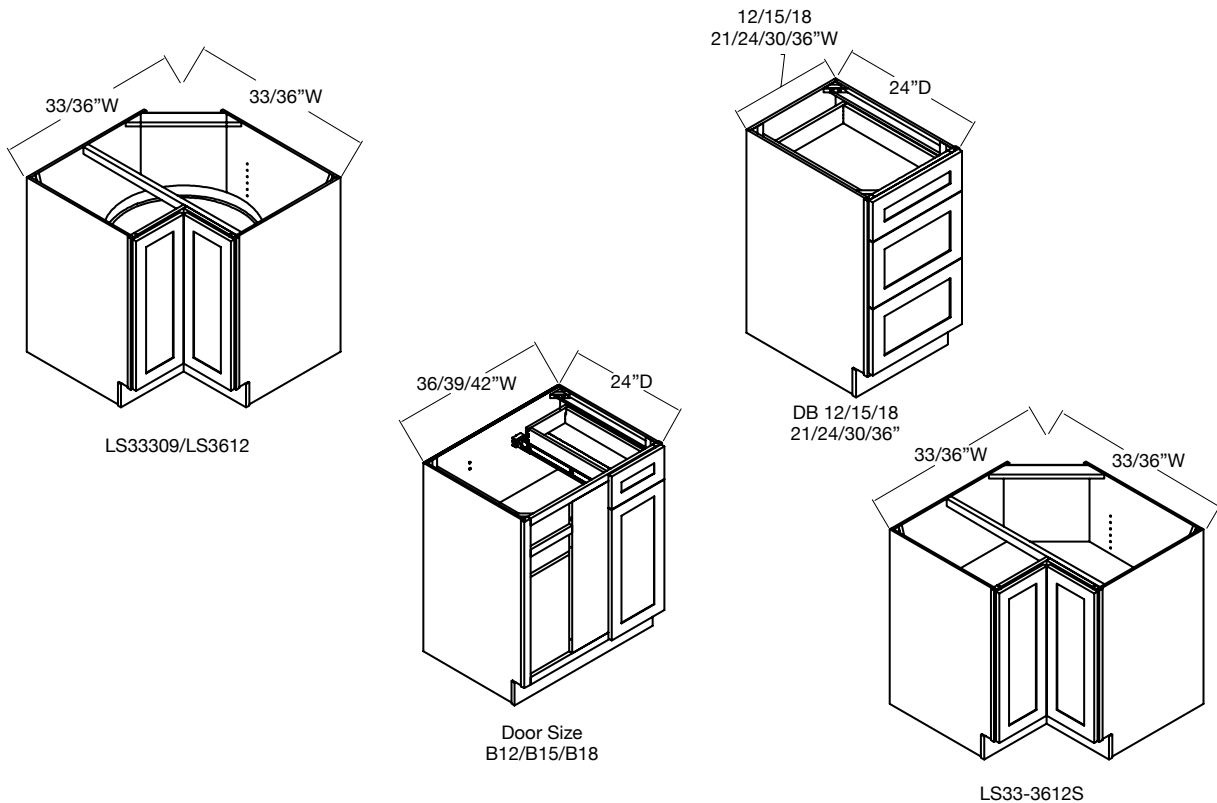

Prices Drawer, Corner Base Cabinets

DRAWER BASE CABINETS	ESPRESSO (ES)	PURE WHITE (PW)	LIGHT GREY (LG)	MILLENNIUM WHITE (MW)	DARK GREY (DG)	MILLENNIUM BLUE (MB)	OFF WHITE (OW)	MILLENNIUM GRAY (MG)	SHAKER BLUE (SB)	WIDTH	HEIGHT	DEPTH
DB12	449	449	449	472	472	528	472	528	528	12"	34 1/2"	24"
DB15	518	518	518	543	543	-	543	-	-	15"	34 1/2"	24"
DB18	537	537	537	565	565	666	565	666	666	18"	34 1/2"	24"
DB21	558	558	558	585	585	-	585	-	-	21"	34 1/2"	24"
DB24	572	572	572	601	601	708	601	708	708	24"	34 1/2"	24"
DB30	681	681	681	715	715	843	715	843	843	30"	34 1/2"	24"
DB36	850	850	850	893	893	1053	893	1053	1053	36"	34 1/2"	24"

BASE CORNER CABINETS	ESPRESSO (ES)	PURE WHITE (PW)	LIGHT GREY (LG)	MILLENNIUM WHITE (MW)	DARK GREY (DG)	MILLENNIUM BLUE (MB)	OFF WHITE (OW)	MILLENNIUM GRAY (MG)	SHAKER BLUE (SB)	WIDTH	HEIGHT	DEPTH
BBLC39/42-36"W	570	570	570	600	600	678	600	-	-	36"	34 1/2"	24"
BBLC42/45-39"W	578	578	578	606	606	685	606	685	685	39"	34 1/2"	24"
BBLC45/48-42"W	583	583	583	613	613	-	613	-	-	42"	34 1/2"	24"
LS3309	737	737	737	773	773	-	773	-	-	33"	34 1/2"	33"
LS3612	795	795	795	835	835	943	835	943	943	36"	34 1/2"	36"
LS3612S	704	704	704	751	751	-	-	-	-	36"	34 1/2"	36"