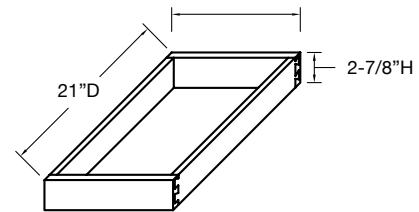

RT15/18/24/27/30/33/36"