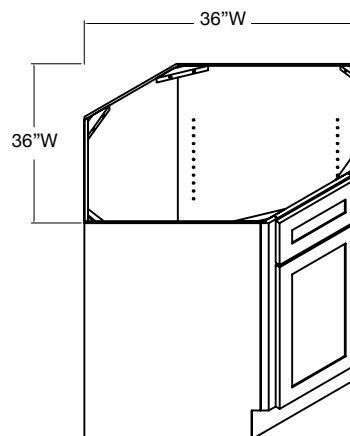

Prices Sink Base Cabinets

SINK CABINETS	ESPRESSO (ES)	PURE WHITE (PW)	LIGHT GREY (LG)	MILLENNIUM WHITE (MW)	DARK GREY (DG)	MILLENNIUM BLUE (MB)	OFF WHITE (OW)	MILLENNIUM GRAY (MG)	SHAKER BLUE (SB)	WIDTH	HEIGHT	DEPTH
SB27	402	402	402	438	438	-	438	-	-	27"	34 1/2"	24"
SB30	415	415	415	454	454	481	454	481	481	30"	34 1/2"	24"
SB33	431	431	431	471	471	499	471	499	499	33"	34 1/2"	24"
SB36	448	448	448	486	486	516	486	516	516	36"	34 1/2"	24"
FSB36B	644	644	644	664	664	748	664	748	748	36"	34 1/2"	24"
CSB36	741	741	741	813	813	897	813	897	897	36"	34 1/2"	24"
CSB36-FLK	-	224	224	244	244	-	-	-	-	36"	34 1/2"	24"

CSB36

Corner Sink Base(Diagonal)-Door, Front Frame ,Floor and Toe Kick