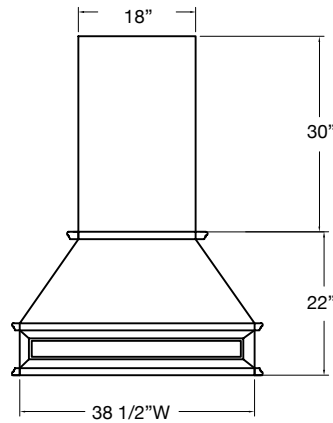

V3021DL
V3021DR

VDB1221
VDB1521
VDB1821

VDU3021-6"

V3621DL
V3621DR

V4821BDD

V2421B
V3021B
V3621B

Prices Range Hoods

RANGE HOODS	ESPRESSO (ES)	PURE WHITE (PW)	LIGHT GREY (LG)	MILLENNIUM WHITE (MW)	DARK GREY (DG)	MILLENNIUM BLUE (MB)	OFF WHITE (OW)	MILLENNIUM GRAY (MG)	SHAKER BLUE (SB)	WIDTH	HEIGHT	DEPTH
AWH36	-	475	-	475	475	530	475	530	530	36	24	9 1/2"
TH36	-	697	697	697	697	784	697	784	784	36	52	20 1/2"

Inside
34 1/2" W
18"

TH36

AWH36

Prices Decorative Doors & Panels

DECORATIVE DOORS & PANELS	ESPRESSO (ES)	PURE WHITE (PW)	LIGHT GREY (LG)	MILLENNIUM WHITE (MW)	DARK GREY (DG)	MILLENNIUM BLUE (MB)	OFF WHITE (OW)	MILLENNIUM GRAY (MG)	SHAKER BLUE (SB)	WIDTH	HEIGHT	DEPTH
WDD1230	100	100	100	105	105	118	105	118	118	11 1/2"	29"	3/4"
WDD1236	122	122	122	128	128	-	-	-	-	11 1/2"	35"	3/4"
WDD1242	147	147	147	152	152	172	-	-	-	11 1/2"	41"	3/4"
WDD1239	-	-	-	-	-	-	172	-	-	11 1/2"	38"	3/4"
BDD18	245	245	245	254	254	287	-	-	-	17 1/2"	30"	3/4"
BDD24	254	254	254	263	263	295	263	295	295	23 1/2"	30"	3/4"
TDD2484	323	323	323	326	326	-	-	-	-	23 3/4"	79 1/2"	3/4"
TDD2490	366	366	366	369	369	-	-	-	-	23 3/4"	85 1/2"	3/4"
TDD2496	402	402	402	405	405	454	-	-	-	23 3/4"	91 1/2"	3/4"
DWR	109	109	109	109	109	122	109	122	122	24"	34 1/2"	1/2"
REP2496-3/4"	230	230	230	230	230	259	230	259	259	24"	96"	3/4"
REP2496(3)-3/4"	271	271	271	271	271	-	271	310	-	24"	96"	3/4"
REP24108-3/4"	-	424	-	424	424	-	-	-	-	24"	108"	3/4"
REP24108(3)-3/4"	-	474	-	474	474	-	-	-	-	24"	108"	3/4"
REP3096(3)-3/4"	407	407	407	407	407	-	-	-	-	30"	96"	3/4"
FBP489614	230	230	230	230	230	259	230	259	259	96"	48"	1/4"
BBP48341214	-	217	217	-	217	-	-	-	-	48"	34 1/2"	1/4"