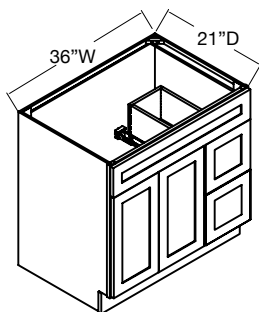

V3621DL
V3621DR