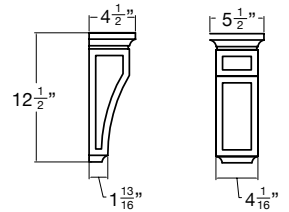

Prices Valance, Corbels

TRIM DETAILS	ESPRESSO (ES)	PURE WHITE (PW)	LIGHT GREY (LG)	MILLENNIUM WHITE (MW)	DARK GREY (DG)	MILLENNIUM BLUE (MB)	OFF WHITE (OW)	MILLENNIUM GRAY (MG)	SHAKER BLUE (SB)	WIDTH	HEIGHT	DEPTH
VAP48	-	95	-	95	95	-	-	95	-	48"	4 7/8"	3/4"
VAB36	-	156	-	156	156	-	-	156	-	36"	12"	3/4"
VAB42	-	197	-	197	197	-	-	197	-	42"	12"	3/4"
VAB48	249	249	249	249	249	-	-	249	-	48"	12"	3/4"
VAC48	121	121	121	121	121	-	-	121	-	48"	6"	3/4"
VAC54	134	134	134	134	134	-	-	134	-	54"	6"	3/4"
CORBEL R4	295	295	295	295	295	-	295	295	-	5 1/4"	12 1/2"	4 1/2"
CORBEL R8	314	314	314	314	314	352	314	314	352	3 1/2"	12 1/2"	8"
LEG B3	340	340	340	340	340	383	340	340	383	3"	36 1/2"	3"
LEG F1	-	239	-	239	239	-	-	239	-	3"	34 1/2"	3"
LEG H1	-	227	-	227	227	-	-	227	-	3"	34 1/2"	1 1/2"

*Please Ask Availability

CORBEL R4