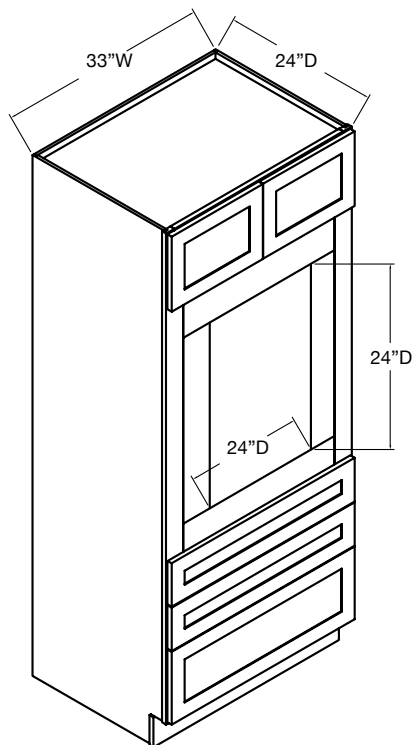

Prices Pantries, Oven Cabinets

WALL PANTRY	ESPRESSO (ES)	PURE WHITE (PW)	LIGHT GREY (LG)	MILLENNIUM WHITE (MW)	DARK GREY (DG)	MILLENNIUM BLUE (MB)	OFF WHITE (OW)	MILLENNIUM GRAY (MG)	SHAKER BLUE (SB)	WIDTH	HEIGHT	DEPTH
WP1584	-	821	-	846	846	-	-	-	-	15"	84"	24"
WP1590	-	881	-	910	910	-	-	-	-	15"	90"	24"
WP1596	-	941	-	971	971	-	-	-	-	15"	96"	24"
WP1884	919	919	919	947	947	-	947	-	-	18"	84"	24"
WP1890	988	988	988	1019	1019	-	-	-	-	18"	90"	24"
WP1896	1054	1054	1054	1089	1089	1231	-	-	-	18"	96"	24"
WP1893	-	-	-	-	-	-	1089	-	-	18"	93"	24"
WP2484	1151	1151	1151	1187	1187	-	1187	-	-	24"	84"	24"
WP2490	1236	1236	1236	1277	1277	-	-	-	-	24"	90"	24"
WP2496	1323	1323	1323	1367	1367	1544	-	-	1570	24"	96"	24"
WP2493	-	-	-	-	-	-	1367	-	-	24"	93"	24"
WP3090*	-	1543	-	1597	-	-	-	-	-	30"	90"	24"
WP3096*	-	1656	-	1708	-	-	-	-	-	30"	96"	24"
WP3093*	-	-	-	-	-	-	1930	-	-	30"	93"	24"

OVEN CABINET	ESPRESSO (ES)	PURE WHITE (PW)	LIGHT GREY (LG)	MILLENNIUM WHITE (MW)	DARK GREY (DG)	MILLENNIUM BLUE (MB)	OFF WHITE (OW)	MILLENNIUM GRAY (MG)	SHAKER BLUE (SB)	WIDTH	HEIGHT	DEPTH
OC3384	1500	1500	1500	1570	1570	-	1570	-	-	33"	84"	24"
OC3390	1620	1620	1620	1694	1694	-	-	-	-	33"	90"	24"
OC3396	1729	1729	1729	1806	1806	2023	-	-	2023	33"	96"	24"
OC3393	-	-	-	-	-	-	1806	-	-	33"	93"	24"

OC33-84/90/93/96