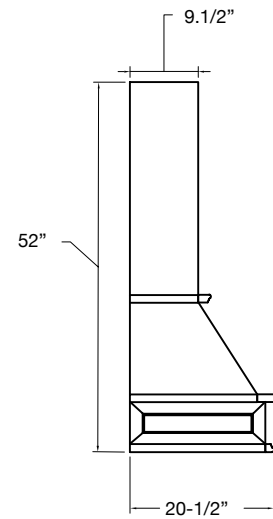

V3021DL
V3021DR

VDB1221
VDB1521
VDB1821

VDU3021-6"

V3621DL
V3621DR

V4821BDD

V2421B
V3021B
V3621B

Prices Range Hoods

RANGE HOODS	ESPRESSO (ES)	PURE WHITE (PW)	LIGHT GREY (LG)	MILLENNIUM WHITE (MW)	DARK GREY (DG)	MILLENNIUM BLUE (MB)	OFF WHITE (OW)	MILLENNIUM GRAY (MG)	SHAKER BLUE (SB)	WIDTH	HEIGHT	DEPTH
AWH36	-	475	-	475	475	530	475	530	530	36	24	9 1/2"
TH36	-	697	697	697	697	784	697	784	784	36	52	20 1/2"

Inside
34 1/2" W
18"

TH36

AWH36

Prices Decorative Doors & Panels

DECORATIVE DOORS & PANELS	ESPRESSO (ES)	PURE WHITE (PW)	LIGHT GREY (LG)	MILLENNIUM WHITE (MW)	DARK GREY (DG)	MILLENNIUM BLUE (MB)	OFF WHITE (OW)	MILLENNIUM GRAY (MG)	SHAKER BLUE (SB)	WIDTH	HEIGHT	DEPTH
WDD1230	100	100	100	105	105	118	105	118	118	11 1/2"	29"	3/4"
WDD1236	122	122	122	128	128	-	-	-	-	11 1/2"	35"	3/4"
WDD1242	147	147	147	152	152	172	-	-	-	11 1/2"	41"	3/4"
WDD1239	-	-	-	-	-	-	172	-	-	11 1/2"	38"	3/4"
BDD18	245	245	245	254	254	287	-	-	-	17 1/2"	30"	3/4"
BDD24	254	254	254	263	263	295	263	295	295	23 1/2"	30"	3/4"
TDD2484	323	323	323	326	326	-	-	-	-	23 3/4"	79 1/2"	3/4"
TDD2490	366	366	366	369	369	-	-	-	-	23 3/4"	85 1/2"	3/4"
TDD2496	402	402	402	405	405	454	-	-	-	23 3/4"	91 1/2"	3/4"
DWR	109	109	109	109	109	122	109	122	122	24"	34 1/2"	1/2"
REP2496-3/4"	230	230	230	230	230	259	230	259	259	24"	96"	3/4"
REP2496(3)-3/4"	271	271	271	271	271	-	271	310	-	24"	96"	3/4"
REP24108-3/4"	-	424	-	424	424	-	-	-	-	24"	108"	3/4"
REP24108(3)-3/4"	-	474	-	474	474	-	-	-	-	24"	108"	3/4"
REP3096(3)-3/4"	407	407	407	407	407	-	-	-	-	30"	96"	3/4"
FBP489614	230	230	230	230	230	259	230	259	259	96"	48"	1/4"
BBP48341214	-	217	217	-	217	-	-	-	-	48"	34 1/2"	1/4"