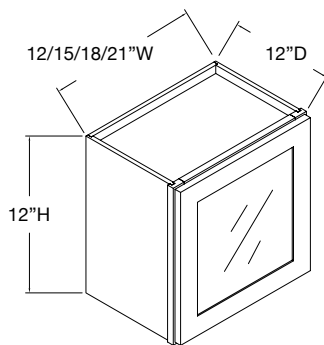

W12/15/18/21-12GD