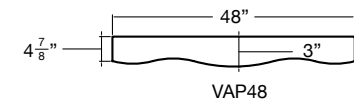

Prices Valance, Corbels

TRIM DETAILS	ESPRESSO (ES)	PURE WHITE (PW)	LIGHT GREY (LG)	MILLENNIUM WHITE (MW)	DARK GREY (DG)	MILLENNIUM BLUE (MB)	OFF WHITE (OW)	MILLENNIUM GRAY (MG)	SHAKER BLUE (SB)	WIDTH	HEIGHT	DEPTH
VAP48	-	95	-	95	95	-	-	95	-	48"	4 7/8"	3/4"
VAB36	-	156	-	156	156	-	-	156	-	36"	12"	3/4"
VAB42	-	197	-	197	197	-	-	197	-	42"	12"	3/4"
VAB48	249	249	249	249	249	-	-	249	-	48"	12"	3/4"
VAC48	121	121	121	121	121	-	-	121	-	48"	6"	3/4"
VAC54	134	134	134	134	134	-	-	134	-	54"	6"	3/4"
CORBEL R4	295	295	295	295	295	-	295	295	-	5 1/4"	12 1/2"	4 1/2"
CORBEL R8	314	314	314	314	314	352	314	314	352	3 1/2"	12 1/2"	8"
LEG B3	340	340	340	340	340	383	340	340	383	3"	36 1/2"	3"
LEG F1	-	239	-	239	239	-	-	239	-	3"	34 1/2"	3"
LEG H1	-	227	-	227	227	-	-	227	-	3"	34 1/2"	1 1/2"

*Please Ask Availability