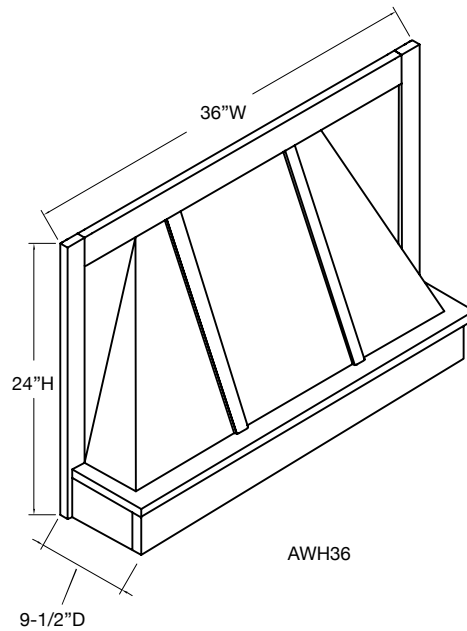

Inside
34 1/2" W
18"

TH36

AWH36