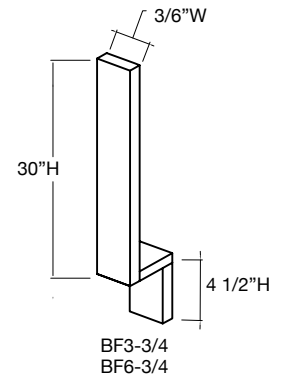

Prices Fillers

FILLERS	ESPRESSO (ES)	PURE WHITE (PW)	LIGHT GREY (LG)	MILLENNIUM WHITE (MW)	DARK GREY (DG)	MILLENNIUM BLUE (MB)	OFF WHITE (OW)	MILLENNIUM GRAY (MG)	SHAKER BLUE (SB)	WIDTH	HEIGHT	DEPTH
WF3-3/4	31	31	31	31	31	34	31	34	34	3"	30"	3/4"
WF336-3/4	36	36	36	36	36	-	-	-	-	3"	36"	3/4"
WF342-3/4	46	46	46	46	46	52	46	52	52	3"	42"	3/4"
WF339-3/4	-	-	-	-	-	-	46	-	-	3"	39"	3/4"
WF6-3/4	62	62	62	62	62	69	62	69	69	6"	30"	3/4"
WF642-3/4	89	89	89	89	89	89	89	89	89	6"	42"	3/4"
TF396-3/4	100	100	100	100	100	128	100	128	128	3"	96"	3/4"
TF696-3/4	197	197	197	197	197	226	197	226	226	6"	96"	3/4"
TF3108-3/4	-	106	-	106	106	-	-	-	-	3"	108"	3/4"
BF3-3/4	50	50	50	50	50	62	50	62	62	3"	34 1/2"	3/4"
BF6-3/4	84	84	84	84	84	-	84	-	-	6"	34 1/2"	3/4"