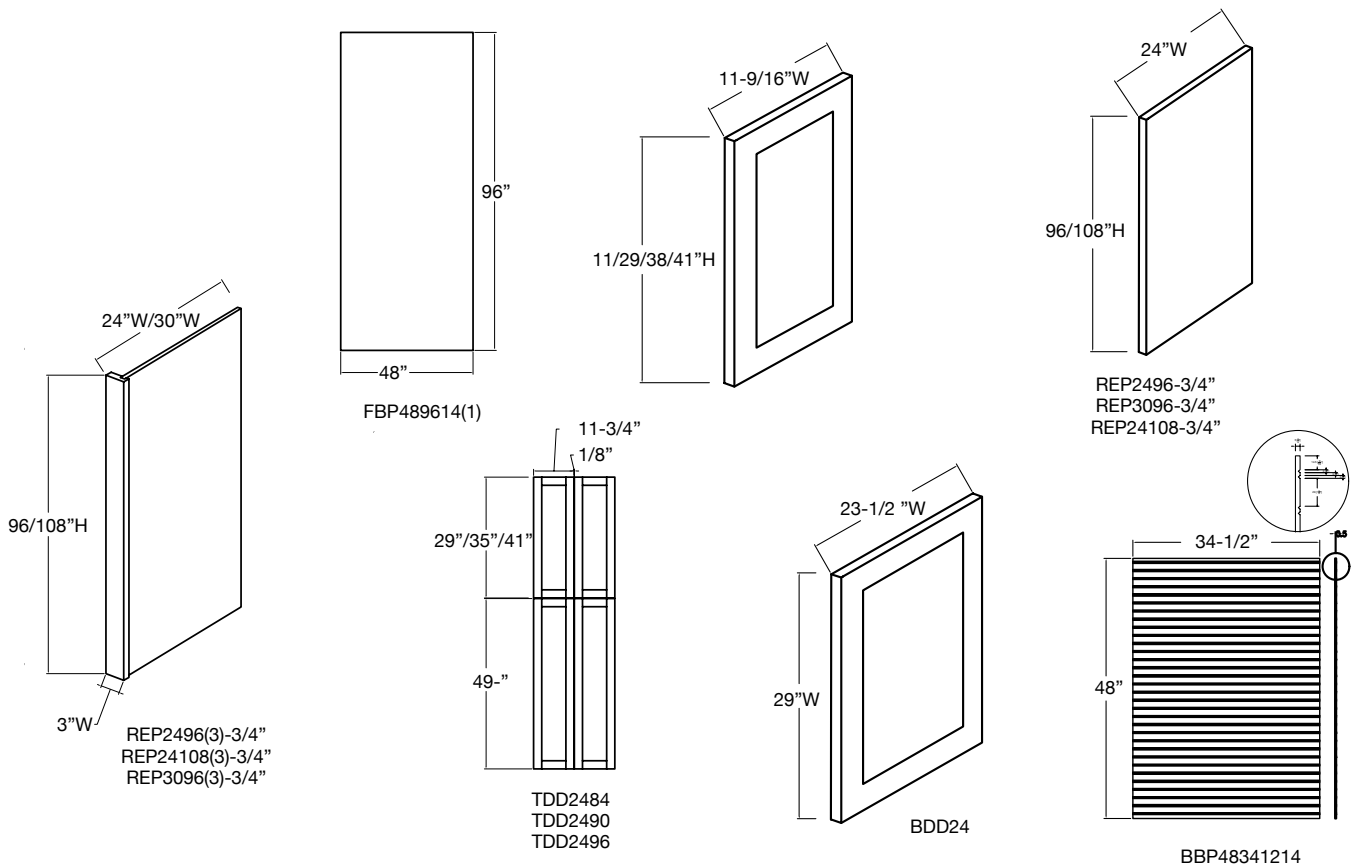

Inside
34 1/2" W
18"

TH36

AWH36

Prices Decorative Doors & Panels

DECORATIVE DOORS & PANELS	ESPRESSO (ES)	PURE WHITE (PW)	LIGHT GREY (LG)	MILLENNIUM WHITE (MW)	DARK GREY (DG)	MILLENNIUM BLUE (MB)	OFF WHITE (OW)	MILLENNIUM GRAY (MG)	SHAKER BLUE (SB)	WIDTH	HEIGHT	DEPTH
WDD1230	100	100	100	105	105	118	105	118	118	11 1/2"	29"	3/4"
WDD1236	122	122	122	128	128	-	-	-	-	11 1/2"	35"	3/4"
WDD1242	147	147	147	152	152	172	-	-	-	11 1/2"	41"	3/4"
WDD1239	-	-	-	-	-	-	172	-	-	11 1/2"	38"	3/4"
BDD18	245	245	245	254	254	287	-	-	-	17 1/2"	30"	3/4"
BDD24	254	254	254	263	263	295	263	295	295	23 1/2"	30"	3/4"
TDD2484	323	323	323	326	326	-	-	-	-	23 3/4"	79 1/2"	3/4"
TDD2490	366	366	366	369	369	-	-	-	-	23 3/4"	85 1/2"	3/4"
TDD2496	402	402	402	405	405	454	-	-	-	23 3/4"	91 1/2"	3/4"
DWR	109	109	109	109	109	122	109	122	122	24"	34 1/2"	1/2"
REP2496-3/4"	230	230	230	230	230	259	230	259	259	24"	96"	3/4"
REP2496(3)-3/4"	271	271	271	271	271	-	271	310	-	24"	96"	3/4"
REP24108-3/4"	-	424	-	424	424	-	-	-	-	24"	108"	3/4"
REP24108(3)-3/4"	-	474	-	474	474	-	-	-	-	24"	108"	3/4"
REP3096(3)-3/4"	407	407	407	407	407	-	-	-	-	30"	96"	3/4"
FBP489614	230	230	230	230	230	259	230	259	259	96"	48"	1/4"
BBP48341214	-	217	217	-	217	-	-	-	-	48"	34 1/2"	1/4"