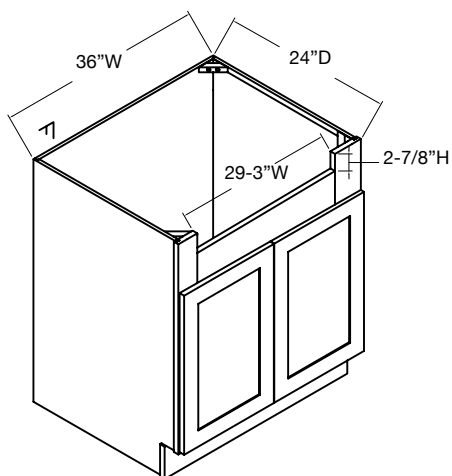

Prices Sink Base Cabinets

SINK CABINETS	ESPRESSO (ES)	PURE WHITE (PW)	LIGHT GREY (LG)	MILLENNIUM WHITE (MW)	DARK GREY (DG)	MILLENNIUM BLUE (MB)	OFF WHITE (OW)	MILLENNIUM GRAY (MG)	SHAKER BLUE (SB)	WIDTH	HEIGHT	DEPTH
SB27	402	402	402	438	438	-	438	-	-	27"	34 1/2"	24"
SB30	415	415	415	454	454	481	454	481	481	30"	34 1/2"	24"
SB33	431	431	431	471	471	499	471	499	499	33"	34 1/2"	24"
SB36	448	448	448	486	486	516	486	516	516	36"	34 1/2"	24"
FSB36B	644	644	644	664	664	748	664	748	748	36"	34 1/2"	24"
CSB36	741	741	741	813	813	897	813	897	897	36"	34 1/2"	24"
CSB36-FLK	-	224	224	244	244	-	-	-	-	36"	34 1/2"	24"

FSB36B

CSB36

Corner Sink Base(Diagonal)-Door, Front Frame ,Floor and Toe Kick