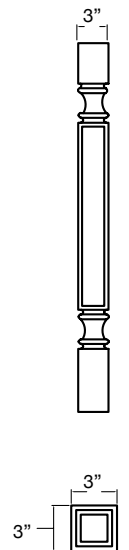

Prices Valance, Corbels

TRIM DETAILS	ESPRESSO (ES)	PURE WHITE (PW)	LIGHT GREY (LG)	MILLENNIUM WHITE (MW)	DARK GREY (DG)	MILLENNIUM BLUE (MB)	OFF WHITE (OW)	MILLENNIUM GRAY (MG)	SHAKER BLUE (SB)	WIDTH	HEIGHT	DEPTH
VAP48	-	95	-	95	95	-	-	95	-	48"	4 7/8"	3/4"
VAB36	-	156	-	156	156	-	-	156	-	36"	12"	3/4"
VAB42	-	197	-	197	197	-	-	197	-	42"	12"	3/4"
VAB48	249	249	249	249	249	-	-	249	-	48"	12"	3/4"
VAC48	121	121	121	121	121	-	-	121	-	48"	6"	3/4"
VAC54	134	134	134	134	134	-	-	134	-	54"	6"	3/4"
CORBEL R4	295	295	295	295	295	-	295	295	-	5 1/4"	12 1/2"	4 1/2"
CORBEL R8	314	314	314	314	314	352	314	314	352	3 1/2"	12 1/2"	8"
LEG B3	340	340	340	340	340	383	340	340	383	3"	36 1/2"	3"
LEG F1	-	239	-	239	239	-	-	239	-	3"	34 1/2"	3"
LEG H1	-	227	-	227	227	-	-	227	-	3"	34 1/2"	1 1/2"

*Please Ask Availability

LEG B3