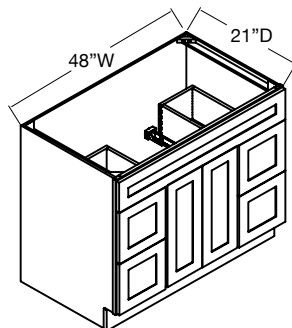

V3021DL
V3021DR

VDB1221
VDB1521
VDB1821

VDU3021-6"

V3621DL
V3621DR

V4821BDD

V2421B
V3021B
V3621B

Prices Range Hoods

RANGE HOODS	ESPRESSO (ES)	PURE WHITE (PW)	LIGHT GREY (LG)	MILLENNIUM WHITE (MW)	DARK GREY (DG)	MILLENNIUM BLUE (MB)	OFF WHITE (OW)	MILLENNIUM GRAY (MG)	SHAKER BLUE (SB)	WIDTH	HEIGHT	DEPTH
AWH36	-	475	-	475	475	530	475	530	530	36	24	9 1/2"
TH36	-	697	697	697	697	784	697	784	784	36	52	20 1/2"