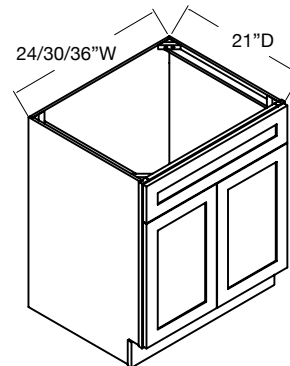

V3021DL
V3021DR

VDB1221
VDB1521
VDB1821

VDU3021-6"

V3621DL
V3621DR

V4821BDD

V2421B
V3021B
V3621B

Prices Range Hoods

RANGE HOODS	ESPRESSO (ES)	PURE WHITE (PW)	LIGHT GREY (LG)	MILLENNIUM WHITE (MW)	DARK GREY (DG)	MILLENNIUM BLUE (MB)	OFF WHITE (OW)	MILLENNIUM GRAY (MG)	SHAKER BLUE (SB)	WIDTH	HEIGHT	DEPTH
AWH36	-	475	-	475	475	530	475	530	530	36	24	9 1/2"
TH36	-	697	697	697	697	784	697	784	784	36	52	20 1/2"