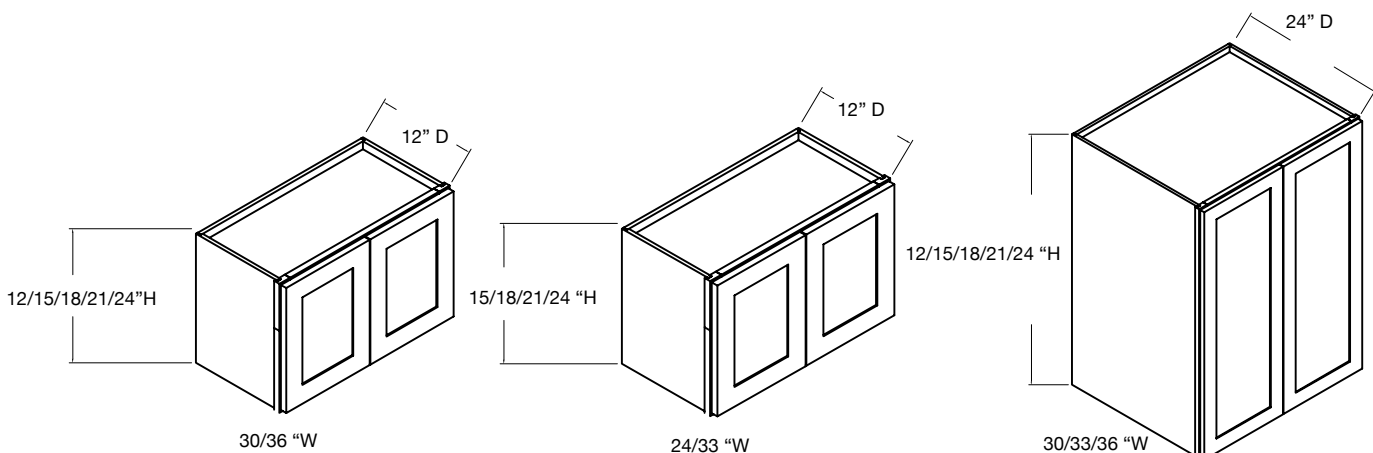

WALL CABINETS	ESPRESSO (ES)	PURE WHITE (PW)	LIGHT GREY (LG)	MILLENNIUM WHITE (MW)	DARK GREY (DG)	MILLENNIUM BLUE (MB)	OFF WHITE (OW)	MILLENNIUM GRAY (MG)	SHAKER BLUE (SB)	WIDTH	HEIGHT	DEPTH
W2415	185	185	185	197	197	-	-	-	-	24"	15"	12"
W2418	197	197	197	210	210	-	210	-	-	24"	18"	12"
W2424	253	253	253	270	270	-	270	-	-	24"	24"	12"
W3012	184	184	184	196	196	-	196	-	-	30"	12"	12"
W3015	207	207	207	220	220	-	-	-	-	30"	15"	12"
W301524	279	279	279	297	297	-	-	-	-	30"	15"	24"
W301824	343	343	343	365	365	-	-	-	-	30"	18"	24"
W3018	228	228	228	242	242	-	-	-	-	30"	18"	12"
W3021	-	-	-	-	-	-	341	-	-	30"	21"	24"
W302124	-	-	-	-	-	-	406	-	-	30"	21"	24"
W3024	285	285	285	303	303	341	-	-	-	30"	24"	12"
W302424	337	337	337	359	359	-	-	-	-	30"	24"	24"
W3315	224	224	224	238	238	-	-	-	-	33"	15"	12"
W331524	348	348	348	370	370	-	-	-	-	30"	15"	24"
W3318	242	242	242	257	257	-	-	-	-	33"	18"	12"
W331824	357	357	357	379	379	-	-	-	-	33"	18"	24"
W3321	-	-	-	-	-	-	366	-	-	33"	21"	12"
W332124	-	-	-	-	-	-	495	-	-	33"	21"	24"
W3324	305	305	305	325	325	366	-	-	-	33"	24"	12"
W332424	-	393	-	420	-	-	-	-	-	33"	24"	12"
W3612	207	207	207	220	220	-	220	-	-	36"	12"	12"
W361224	279	279	279	297	297	-	297	-	-	36"	12"	24"
W3615	228	228	228	242	242	-	-	-	-	36"	15"	12"
W361524	309	309	309	329	329	-	-	-	-	36"	15"	24"
W3618	259	259	259	275	275	-	275	-	-	36"	18"	12"
W361824	405	405	405	431	431	-	431	-	-	36"	18"	24"
W3621	-	-	-	-	-	-	348	-	-	36"	21"	12"
W362124	-	-	-	-	-	-	476	-	-	36"	21"	24"
W3624	327	327	327	348	348	392	-	-	-	36"	24"	12"
W362424	448	448	448	476	476	539	-	-	-	36"	24"	24"