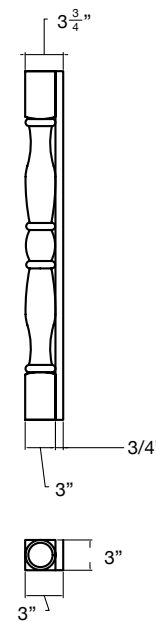

Prices Valance, Corbels

TRIM DETAILS	ESPRESSO (ES)	PURE WHITE (PW)	LIGHT GREY (LG)	MILLENNIUM WHITE (MW)	DARK GREY (DG)	MILLENNIUM BLUE (MB)	OFF WHITE (OW)	MILLENNIUM GRAY (MG)	SHAKER BLUE (SB)	WIDTH	HEIGHT	DEPTH
VAP48	-	95	-	95	95	-	-	95	-	48"	4 7/8"	3/4"
VAB36	-	156	-	156	156	-	-	156	-	36"	12"	3/4"
VAB42	-	197	-	197	197	-	-	197	-	42"	12"	3/4"
VAB48	249	249	249	249	249	-	-	249	-	48"	12"	3/4"
VAC48	121	121	121	121	121	-	-	121	-	48"	6"	3/4"
VAC54	134	134	134	134	134	-	-	134	-	54"	6"	3/4"
CORBEL R4	295	295	295	295	295	-	295	295	-	5 1/4"	12 1/2"	4 1/2"
CORBEL R8	314	314	314	314	314	352	314	314	352	3 1/2"	12 1/2"	8"
LEG B3	340	340	340	340	340	383	340	340	383	3"	36 1/2"	3"
LEG F1	-	239	-	239	239	-	-	239	-	3"	34 1/2"	3"
LEG H1	-	227	-	227	227	-	-	227	-	3"	34 1/2"	1 1/2"

*Please Ask Availability

LEG WF3