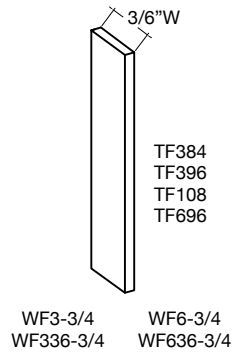

MOLDINGS	ESPRESSO (ES)	PURE WHITE (PW)	LIGHT GREY (LG)	MILLENNIUM WHITE (MW)	DARK GREY (DG)	MILLENNIUM BLUE (MB)	OFF WHITE (OW)	MILLENNIUM GRAY (MG)	SHAKER BLUE (SB)	WIDTH	HEIGHT	DEPTH
CMP96	100	100	100	100	100	-	-	-	-	3/4"	2 1/2"	96"
CMF96	162	162	162	162	162	-	162	185	-	3/4"	4"	96"
CML96	213	213	213	213	213	-	-	-	-	3/4"	4 1/2"	96"
CMCL96	213	213	213	213	213	-	213	240	-	3/4"	5 1/2"	96"
CMC96	191	191	191	191	191	216	191	216	216	3/4"	4 1/2"	96"
SM8	28	28	28	28	28	32	28	32	32	1/4"	3/4"	96"
OSM8	28	28	28	28	28	32	28	32	32	3/4"	3/4"	96"
OCM8	39	39	39	39	39	44	39	44	44	3/4"	3/4"	96"
ICM8	45	45	45	45	45	45	-	-	45	3/4"	3/4"	96"
BSM8	41	41	41	41	41	46	41	46	46	1/2"	3/4"	96"
LRM8/TLRM8	110	110	110	110	110	124	110	124	124	1 1/2"	1"	96"
BBM8	174	174	174	174	174	210	174	210	210	1 1/2"	2 1/4"	96"
TK8	41	41	41	41	41	41	41	41	41	5/8"	4 1/2"	96"