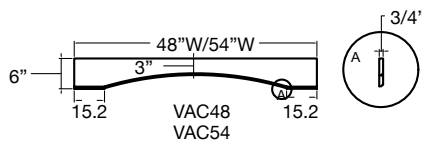

VAP48

VAC48
VAC54