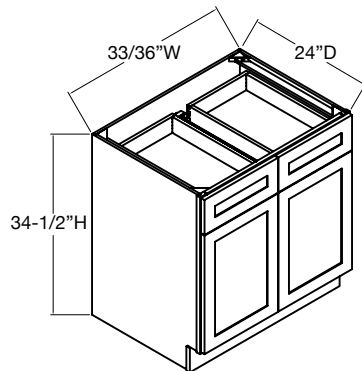

Spice Rack
Utensil Holder insert
available

B09

B12/B15/B18/B21

B33B/B36B

BMW30
Opening
26 7/8" W x 18" H

B24/B27B/B30

Prices Sink Base Cabinets

SINK CABINETS	ESPRESSO (ES)	PURE WHITE (PW)	LIGHT GREY (LG)	MILLENNIUM WHITE (MW)	DARK GREY (DG)	MILLENNIUM BLUE (MB)	OFF WHITE (OW)	MILLENNIUM GRAY (MG)	SHAKER BLUE (SB)	WIDTH	HEIGHT	DEPTH
SB27	402	402	402	438	438	-	438	-	-	27"	34 1/2"	24"
SB30	415	415	415	454	454	481	454	481	481	30"	34 1/2"	24"
SB33	431	431	431	471	471	499	471	499	499	33"	34 1/2"	24"
SB36	448	448	448	486	486	516	486	516	516	36"	34 1/2"	24"
FSB36B	644	644	644	664	664	748	664	748	748	36"	34 1/2"	24"
CSB36	741	741	741	813	813	897	813	897	897	36"	34 1/2"	24"
CSB36-FLK	-	224	224	244	244	-	-	-	-	36"	34 1/2"	24"