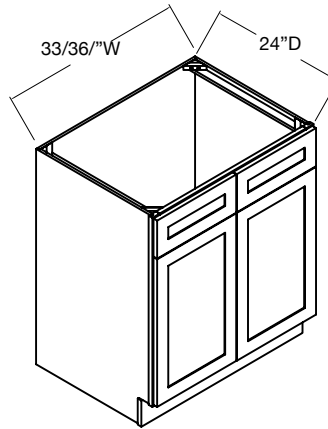

SB33B/SB36B