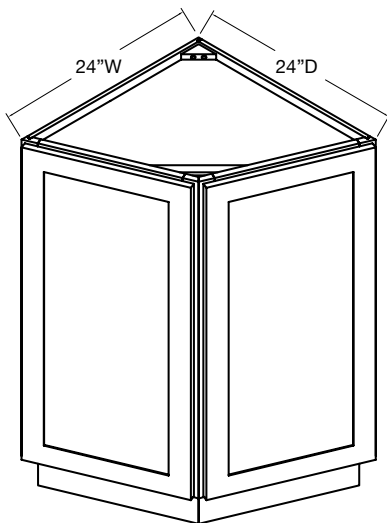

Prices Special Cabinets

SHELVES	ESPRESSO (ES)	PURE WHITE (PW)	LIGHT GREY (LG)	MILLENNIUM WHITE (MW)	DARK GREY (DG)	MILLENNIUM BLUE (MB)	OFF WHITE (OW)	MILLENNIUM GRAY (MG)	SHAKER BLUE (SB)	WIDTH	HEIGHT	DEPTH
WES530	122	122	122	122	122	-	122	122	-	5"	30"	11 1/2"
WES536	147	147	147	147	147	-	-	147	-	5"	36"	11 1/2"
WES542	173	173	173	173	173	-	-	173	-	5"	42"	11 1/2"
WES539	-	-	-	-	-	-	196	-	-	5"	42"	11 1/2"
WC630 (CUBE)	206	206	206	206	206	232	206	206	232	6"	30"	12"
WC636 (CUBE)	242	242	242	242	242	-	-	242	-	6"	36"	12"
WC642(CUBE)	279	279	279	279	279	316	-	279	316	6"	42"	12"
WC639(CUBE)	-	-	-	-	-	-	279	-	-	6"	39"	12"

WALL END CABINET	ESPRESSO (ES)	PURE WHITE (PW)	LIGHT GREY (LG)	MILLENNIUM WHITE (MW)	DARK GREY (DG)	MILLENNIUM BLUE (MB)	OFF WHITE (OW)	MILLENNIUM GRAY (MG)	SHAKER BLUE (SB)	WIDTH	HEIGHT	DEPTH
WEC1230	278	278	278	287	287	-	287	-	-	12"	30"	12"
WEC1236	334	334	334	345	345	-	-	-	-	12"	36"	12"
WEC1242	391	391	391	403	403	455	-	-	-	12"	42"	12"
WEC1239	-	-	-	-	-	-	455	-	-	12"	39"	12"

BASE END CABINET	ESPRESSO (ES)	PURE WHITE (PW)	LIGHT GREY (LG)	MILLENNIUM WHITE (MW)	DARK GREY (DG)	MILLENNIUM BLUE (MB)	OFF WHITE (OW)	MILLENNIUM GRAY (MG)	SHAKER BLUE (SB)	WIDTH	HEIGHT	DEPTH
BEC12R	-	319	319	329	329	-	329	-	-	12"	34 1/2"	24 to 12"
BEC12L	-	319	319	329	329	-	329	-	-	12"	34 1/2"	12 to 24"
BEC24	705	705	705	728	728	-	728	-	-	24"	34 1/2"	24"

BEC24