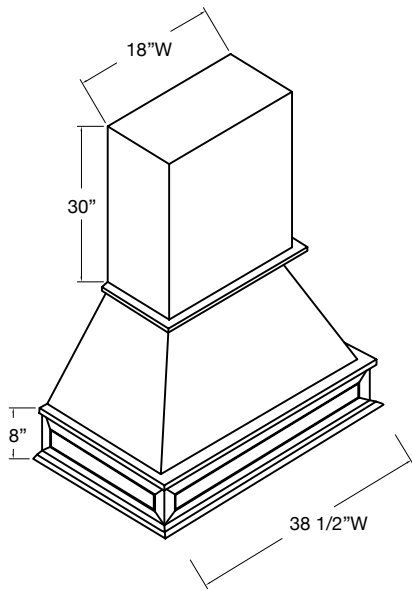

V3021DL
V3021DR

VDB1221
VDB1521
VDB1821

VDU3021-6"

V3621DL
V3621DR

V4821BDD

V2421B
V3021B
V3621B

Prices Range Hoods

RANGE HOODS	ESPRESSO (ES)	PURE WHITE (PW)	LIGHT GREY (LG)	MILLENNIUM WHITE (MW)	DARK GREY (DG)	MILLENNIUM BLUE (MB)	OFF WHITE (OW)	MILLENNIUM GRAY (MG)	SHAKER BLUE (SB)	WIDTH	HEIGHT	DEPTH
AWH36	-	475	-	475	475	530	475	530	530	36	24	9 1/2"
TH36	-	697	697	697	697	784	697	784	784	36	52	20 1/2"

Inside
34 1/2" W
18"

TH36

AWH36

Prices Decorative Doors & Panels

DECORATIVE DOORS & PANELS	ESPRESSO (ES)	PURE WHITE (PW)	LIGHT GREY (LG)	MILLENNIUM WHITE (MW)	DARK GREY (DG)	MILLENNIUM BLUE (MB)	OFF WHITE (OW)	MILLENNIUM GRAY (MG)	SHAKER BLUE (SB)	WIDTH	HEIGHT	DEPTH
WDD1230	100	100	100	105	105	118	105	118	118	11 1/2"	29"	3/4"
WDD1236	122	122	122	128	128	-	-	-	-	11 1/2"	35"	3/4"
WDD1242	147	147	147	152	152	172	-	-	-	11 1/2"	41"	3/4"
WDD1239	-	-	-	-	-	-	172	-	-	11 1/2"	38"	3/4"
BDD18	245	245	245	254	254	287	-	-	-	17 1/2"	30"	3/4"
BDD24	254	254	254	263	263	295	263	295	295	23 1/2"	30"	3/4"
TDD2484	323	323	323	326	326	-	-	-	-	23 3/4"	79 1/2"	3/4"
TDD2490	366	366	366	369	369	-	-	-	-	23 3/4"	85 1/2"	3/4"
TDD2496	402	402	402	405	405	454	-	-	-	23 3/4"	91 1/2"	3/4"
DWR	109	109	109	109	109	122	109	122	122	24"	34 1/2"	1/2"
REP2496-3/4"	230	230	230	230	230	259	230	259	259	24"	96"	3/4"
REP2496(3)-3/4"	271	271	271	271	271	-	271	310	-	24"	96"	3/4"
REP24108-3/4"	-	424	-	424	424	-	-	-	-	24"	108"	3/4"
REP24108(3)-3/4"	-	474	-	474	474	-	-	-	-	24"	108"	3/4"
REP3096(3)-3/4"	407	407	407	407	407	-	-	-	-	30"	96"	3/4"
FBP489614	230	230	230	230	230	259	230	259	259	96"	48"	1/4"
BBP48341214	-	217	217	-	217	-	-	-	-	48"	34 1/2"	1/4"