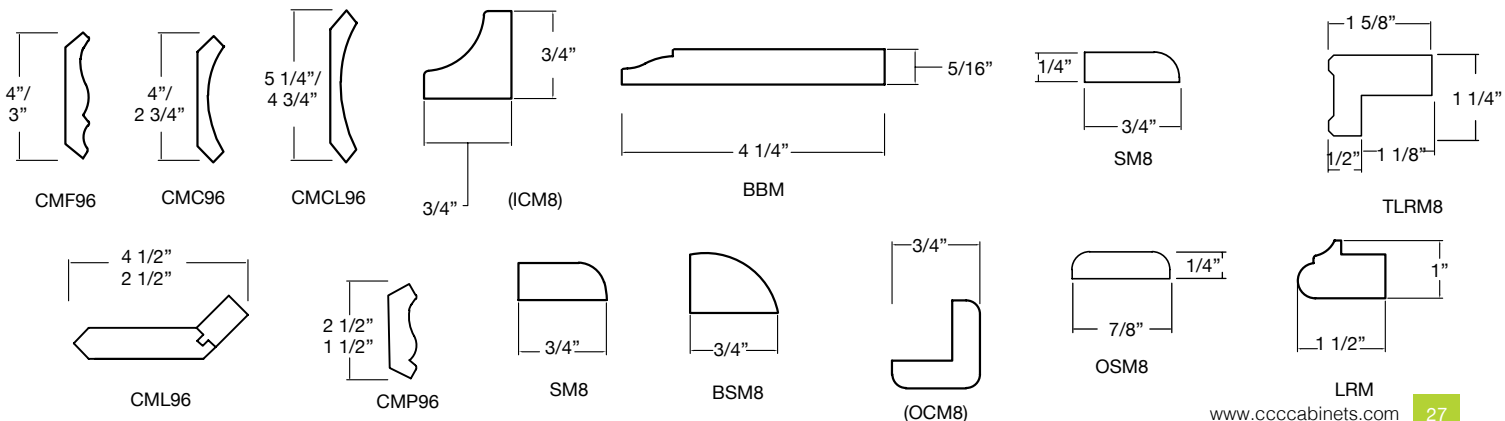

MOLDINGS	ESPRESSO (ES)	PURE WHITE (PW)	LIGHT GREY (LG)	MILLENNIUM WHITE (MW)	DARK GREY (DG)	MILLENNIUM BLUE (MB)	OFF WHITE (OW)	MILLENNIUM GRAY (MG)	SHAKER BLUE (SB)	WIDTH	HEIGHT	DEPTH
CMP96	100	100	100	100	100	-	-	-	-	3/4"	2 1/2"	96"
CMF96	162	162	162	162	162	-	162	185	-	3/4"	4"	96"
CML96	213	213	213	213	213	-	-	-	-	3/4"	4 1/2"	96"
CMCL96	213	213	213	213	213	-	213	240	-	3/4"	5 1/2"	96"
CMC96	191	191	191	191	191	216	191	216	216	3/4"	4 1/2"	96"
SM8	28	28	28	28	28	32	28	32	32	1/4"	3/4"	96"
OSM8	28	28	28	28	28	32	28	32	32	3/4"	3/4"	96"
OCM8	39	39	39	39	39	44	39	44	44	3/4"	3/4"	96"
ICM8	45	45	45	45	45	45	-	-	45	3/4"	3/4"	96"
BSM8	41	41	41	41	41	46	41	46	46	1/2"	3/4"	96"
LRM8/TLRM8	110	110	110	110	110	124	110	124	124	1 1/2"	1"	96"
BBM8	174	174	174	174	174	210	174	210	210	1 1/2"	2 1/4"	96"
TK8	41	41	41	41	41	41	41	41	41	5/8"	4 1/2"	96"