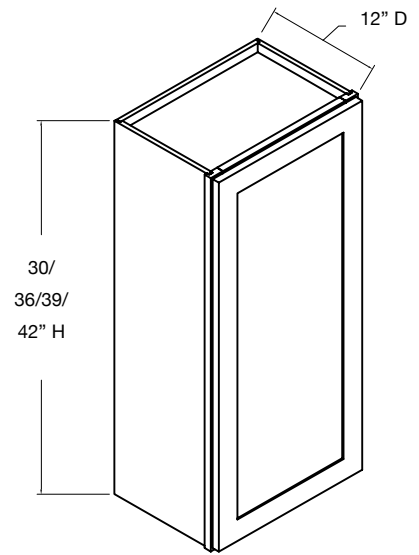

WALL CABINETS	ESPRESSO (ES)	PURE WHITE (PW)	LIGHT GREY (LG)	MILLENNIUM WHITE (MW)	DARK GREY (DG)	MILLENNIUM BLUE (MB)	OFF WHITE (OW)	MILLENNIUM GRAY (MG)	SHAKER BLUE (SB)	WIDTH	HEIGHT	DEPTH
W0942	230	230	230	244	244	276	-	-	-	9"	42"	12"
W1242	242	242	242	257	257	290	-	-	-	12"	42"	12"
W1542	264	264	264	281	281	317	-	-	-	15"	42"	12"
W1842	292	292	292	310	310	350	-	-	-	18"	42"	12"
W2142	351	351	351	374	374	422	-	-	-	21"	42"	12"
W2442	378	378	378	403	403	455	-	-	-	24"	42"	12"
W2742	442	442	442	470	470	530	-	-	-	27"	42"	12"
W3042	488	488	488	520	520	587	-	-	-	30"	42"	12"
W3342	516	516	516	549	549	620	-	-	-	33"	42"	12"
W3642	548	548	548	583	583	660	-	-	-	36"	42"	12"

WALL CABINETS	ESPRESSO (ES)	PURE WHITE (PW)	LIGHT GREY (LG)	MILLENNIUM WHITE (MW)	DARK GREY (DG)	MILLENNIUM BLUE (MB)	OFF WHITE (OW)	MILLENNIUM GRAY (MG)	SHAKER BLUE (SB)	WIDTH	HEIGHT	DEPTH
W0939	-	-	-	-	-	-	276	-	-	9"	39"	12"
W1239	-	-	-	-	-	-	290	-	-	12"	39"	12"
W1539	-	-	-	-	-	-	317	-	-	15"	39"	12"
W1839	-	-	-	-	-	-	350	-	-	18"	39"	12"
W2139	-	-	-	-	-	-	422	-	-	21"	39"	12"
W2439	-	-	-	-	-	-	455	-	-	24"	39"	12"
W2739	-	-	-	-	-	-	530	-	-	27"	39"	12"
W3039	-	-	-	-	-	-	587	-	-	30"	39"	12"
W3339	-	-	-	-	-	-	620	-	-	33"	39"	12"
W3639	-	-	-	-	-	-	660	-	-	36"	39"	12"

09/12/15/18/21"W