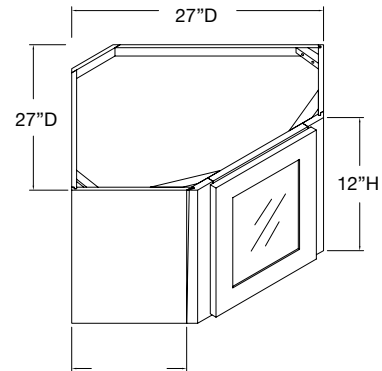

WDC271215GD