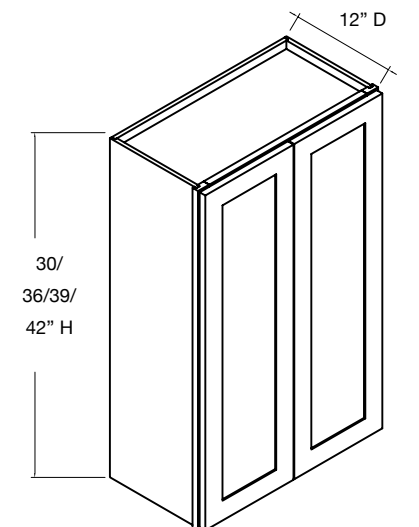

24/27/30/33/36"W