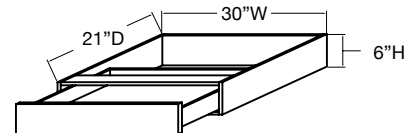

VDU3021-6"