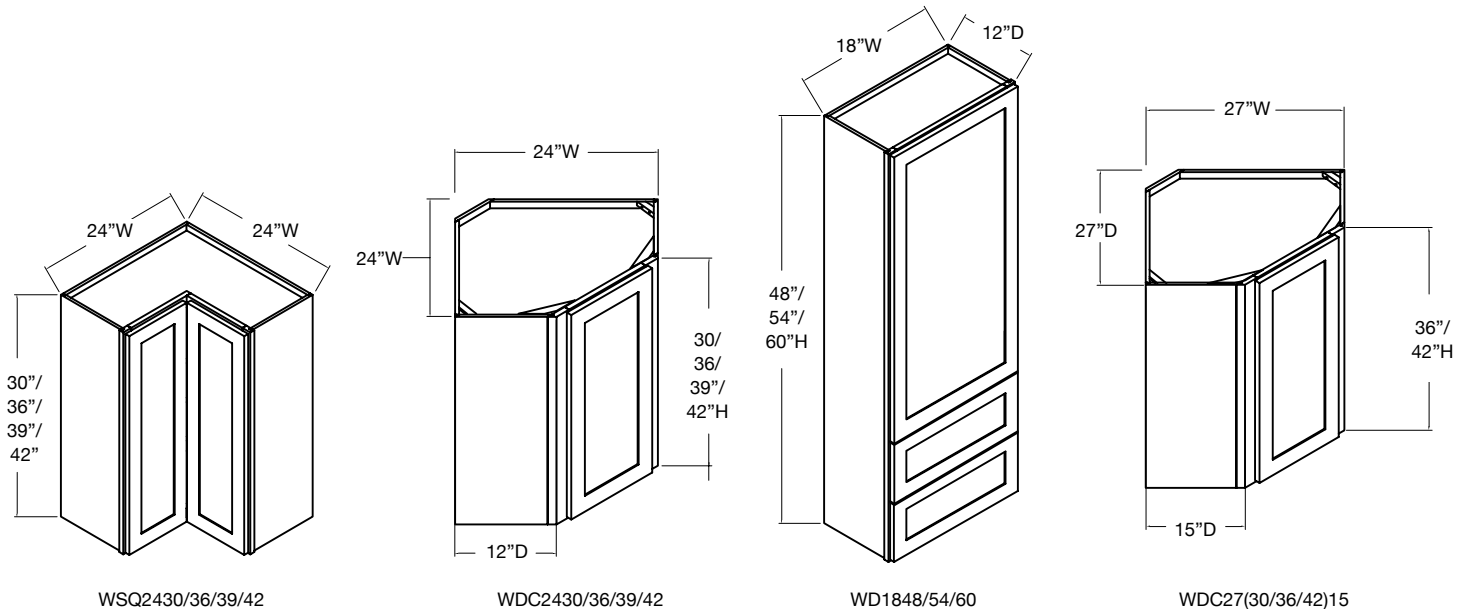

Prices Wall Corner, Countertop Cabinets

WALL CORNER CABINETS	ESPRESSO (ES)	PURE WHITE (PW)	LIGHT GREY (LG)	MILLENNIUM WHITE (MW)	DARK GREY (DG)	MILLENNIUM BLUE (MB)	OFF WHITE (OW)	MILLENNIUM GRAY (MG)	SHAKER BLUE (SB)	WIDTH	HEIGHT	DEPTH
WDC2430	409	409	409	428	428	-	428	-	-	24"	30"	12"
WDC2436	510	510	510	536	536	-	-	-	-	24"	36"	12"
WDC2442	542	542	542	569	569	642	-	-	-	24"	42"	12"
WDC2439	-	-	-	-	-	-	569	-	-	24"	39"	12"
WDC273615	-	790	-	829	829	-	-	-	-	27"	36"	15"
WDC274215	-	946	-	993	993	-	-	-	-	27"	42"	15"
WSQ2430	646	646	646	679	679	-	679	-	-	24"	30"	12"
WSQ2436	776	776	776	814	814	-	-	-	-	24"	36"	12"
WSQ2442	932	932	932	978	978	-	-	-	-	24"	42"	12"
WSQ2439	-	-	-	-	-	-	978	-	-	24"	39"	12"

TOP OF COUNTER WALL CABINETS	ESPRESSO (ES)	PURE WHITE (PW)	LIGHT GREY (LG)	MILLENNIUM WHITE (MW)	DARK GREY (DG)	MILLENNIUM BLUE (MB)	OFF WHITE (OW)	MILLENNIUM GRAY (MG)	SHAKER BLUE (SB)	WIDTH	HEIGHT	DEPTH
WD1848	-	512	-	512	512	-	-	-	-	18"	48"	12"
WD1854	-	597	-	597	597	-	-	-	-	18"	54"	12"
WD1860	-	682	-	682	682	-	-	-	-	18"	60"	12"