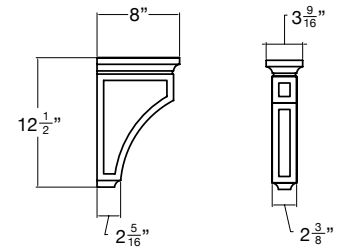

Prices Valance, Corbels

TRIM DETAILS	ESPRESSO (ES)	PURE WHITE (PW)	LIGHT GREY (LG)	MILLENNIUM WHITE (MW)	DARK GREY (DG)	MILLENNIUM BLUE (MB)	OFF WHITE (OW)	MILLENNIUM GRAY (MG)	SHAKER BLUE (SB)	WIDTH	HEIGHT	DEPTH
VAP48	-	95	-	95	95	-	-	95	-	48"	4 7/8"	3/4"
VAB36	-	156	-	156	156	-	-	156	-	36"	12"	3/4"
VAB42	-	197	-	197	197	-	-	197	-	42"	12"	3/4"
VAB48	249	249	249	249	249	-	-	249	-	48"	12"	3/4"
VAC48	121	121	121	121	121	-	-	121	-	48"	6"	3/4"
VAC54	134	134	134	134	134	-	-	134	-	54"	6"	3/4"
CORBEL R4	295	295	295	295	295	-	295	295	-	5 1/4"	12 1/2"	4 1/2"
CORBEL R8	314	314	314	314	314	352	314	314	352	3 1/2"	12 1/2"	8"
LEG B3	340	340	340	340	340	383	340	340	383	3"	36 1/2"	3"
LEG F1	-	239	-	239	239	-	-	239	-	3"	34 1/2"	3"
LEG H1	-	227	-	227	227	-	-	227	-	3"	34 1/2"	1 1/2"

*Please Ask Availability

CORBEL R8