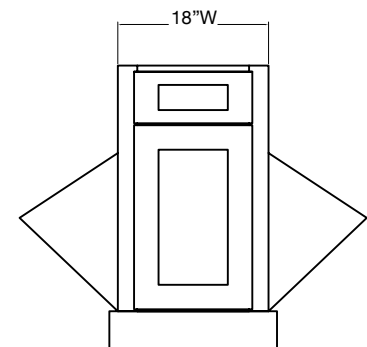

SB27B/SB30B

SB33B/SB36B

FSB36B

CSB36

CSB36K-FL

Corner Sink Base(Diagonal)-Door, Front Frame ,Floor and Toe Kick

Prices Drawer, Corner Base Cabinets

DRAWER BASE CABINETS	ESPRESSO (ES)	PURE WHITE (PW)	LIGHT GREY (LG)	MILLENNIUM WHITE (MW)	DARK GREY (DG)	MILLENNIUM BLUE (MB)	OFF WHITE (OW)	MILLENNIUM GRAY (MG)	SHAKER BLUE (SB)	WIDTH	HEIGHT	DEPTH
DB12	449	449	449	472	472	528	472	528	528	12"	34 1/2"	24"
DB15	518	518	518	543	543	-	543	-	-	15"	34 1/2"	24"
DB18	537	537	537	565	565	666	565	666	666	18"	34 1/2"	24"
DB21	558	558	558	585	585	-	585	-	-	21"	34 1/2"	24"
DB24	572	572	572	601	601	708	601	708	708	24"	34 1/2"	24"
DB30	681	681	681	715	715	843	715	843	843	30"	34 1/2"	24"
DB36	850	850	850	893	893	1053	893	1053	1053	36"	34 1/2"	24"