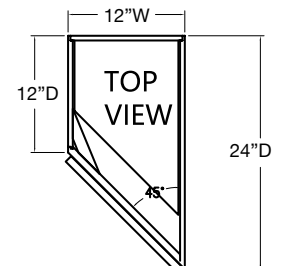

WES0530
WES0536
WES0539
WES0542

BEC24

BEC12L/R

Prices Inserts and Special Cabinets

ROLL OUT TRAYS & WASTE BASKET	ESPRESSO (ES)	PURE WHITE (PW)	LIGHT GREY (LG)	MILLENNIUM WHITE (MW)	DARK GREY (DG)	MILLENNIUM BLUE (MB)	OFF WHITE (OW)	MILLENNIUM GRAY (MG)	SHAKER BLUE (SB)	WIDTH	HEIGHT	DEPTH
15RT-DR	120	120	120	120	120	120	120	120	120	11 1/4"	2-7/8"	21"
18RT-DR	134	134	134	134	134	134	134	134	134	14 1/4"	2-7/8"	21"
24RT-DR	147	147	147	147	147	147	147	147	147	20 1/4"	2-7/8"	21"
27RT-DR	162	162	162	162	162	162	162	162	162	23 1/4"	2-7/8"	21"
30RT-DR	177	177	177	177	177	177	177	177	177	26 1/4"	2-7/8"	21"
33RT-DR	216	216	216	216	216	216	216	216	216	29 1/4"	2-7/8"	21"
36RT-DR	253	253	253	253	253	253	253	253	253	32 1/4"	2-7/8"	21"
Trash Can (BWBK15-1)	468	468	468	468	468	468	468	468	468	10 1/2"	24"	20"
Trash Can (BWBK18-2)	326	326	326	326	326	326	326	326	326	14 1/2"	24"	20"
SPB09	396	396	396	396	396	396	396	396	396	9"	24"	20"
SPB12	523	523	523	523	523	523	523	523	523	12"	24"	20"
UHB9	715	715	715	715	715	715	715	715	715	9"	24"	20"
UHB12	970	970	970	970	970	970	970	970	970	12"	24"	20"