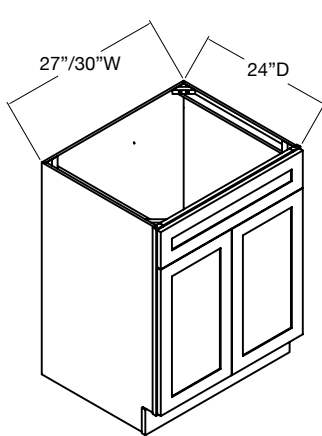

Spice Rack
Utensil Holder insert
available

B09

B12/B15/B18/B21

B33B/B36B

BMW30
Opening
26 7/8" W x 18" H

B24/B27B/B30

Prices Sink Base Cabinets

SINK CABINETS	ESPRESSO (ES)	PURE WHITE (PW)	LIGHT GREY (LG)	MILLENNIUM WHITE (MW)	DARK GREY (DG)	MILLENNIUM BLUE (MB)	OFF WHITE (OW)	MILLENNIUM GRAY (MG)	SHAKER BLUE (SB)	WIDTH	HEIGHT	DEPTH
SB27	402	402	402	438	438	-	438	-	-	27"	34 1/2"	24"
SB30	415	415	415	454	454	481	454	481	481	30"	34 1/2"	24"
SB33	431	431	431	471	471	499	471	499	499	33"	34 1/2"	24"
SB36	448	448	448	486	486	516	486	516	516	36"	34 1/2"	24"
FSB36B	644	644	644	664	664	748	664	748	748	36"	34 1/2"	24"
CSB36	741	741	741	813	813	897	813	897	897	36"	34 1/2"	24"
CSB36-FLK	-	224	224	244	244	-	-	-	-	36"	34 1/2"	24"