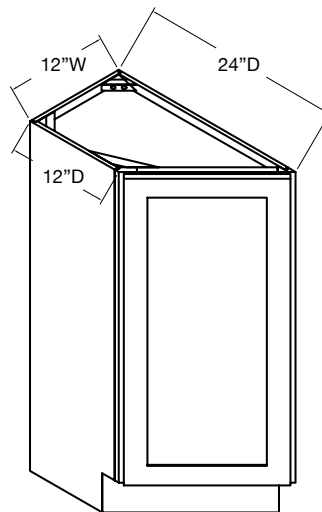

Prices Special Cabinets

SHELVES	ESPRESSO (ES)	PURE WHITE (PW)	LIGHT GREY (LG)	MILLENNIUM WHITE (MW)	DARK GREY (DG)	MILLENNIUM BLUE (MB)	OFF WHITE (OW)	MILLENNIUM GRAY (MG)	SHAKER BLUE (SB)	WIDTH	HEIGHT	DEPTH
WES530	122	122	122	122	122	-	122	122	-	5"	30"	11 1/2"
WES536	147	147	147	147	147	-	-	147	-	5"	36"	11 1/2"
WES542	173	173	173	173	173	-	-	173	-	5"	42"	11 1/2"
WES539	-	-	-	-	-	-	196	-	-	5"	42"	11 1/2"
WC630 (CUBE)	206	206	206	206	206	232	206	206	232	6"	30"	12"
WC636 (CUBE)	242	242	242	242	242	-	-	242	-	6"	36"	12"
WC642(CUBE)	279	279	279	279	279	316	-	279	316	6"	42"	12"
WC639(CUBE)	-	-	-	-	-	-	279	-	-	6"	39"	12"

WALL END CABINET	ESPRESSO (ES)	PURE WHITE (PW)	LIGHT GREY (LG)	MILLENNIUM WHITE (MW)	DARK GREY (DG)	MILLENNIUM BLUE (MB)	OFF WHITE (OW)	MILLENNIUM GRAY (MG)	SHAKER BLUE (SB)	WIDTH	HEIGHT	DEPTH
WEC1230	278	278	278	287	287	-	287	-	-	12"	30"	12"
WEC1236	334	334	334	345	345	-	-	-	-	12"	36"	12"
WEC1242	391	391	391	403	403	455	-	-	-	12"	42"	12"
WEC1239	-	-	-	-	-	-	455	-	-	12"	39"	12"

BASE END CABINET	ESPRESSO (ES)	PURE WHITE (PW)	LIGHT GREY (LG)	MILLENNIUM WHITE (MW)	DARK GREY (DG)	MILLENNIUM BLUE (MB)	OFF WHITE (OW)	MILLENNIUM GRAY (MG)	SHAKER BLUE (SB)	WIDTH	HEIGHT	DEPTH
BEC12R	-	319	319	329	329	-	329	-	-	12"	34 1/2"	24 to 12"
BEC12L	-	319	319	329	329	-	329	-	-	12"	34 1/2"	12 to 24"
BEC24	705	705	705	728	728	-	728	-	-	24"	34 1/2"	24"

BEC12L/R